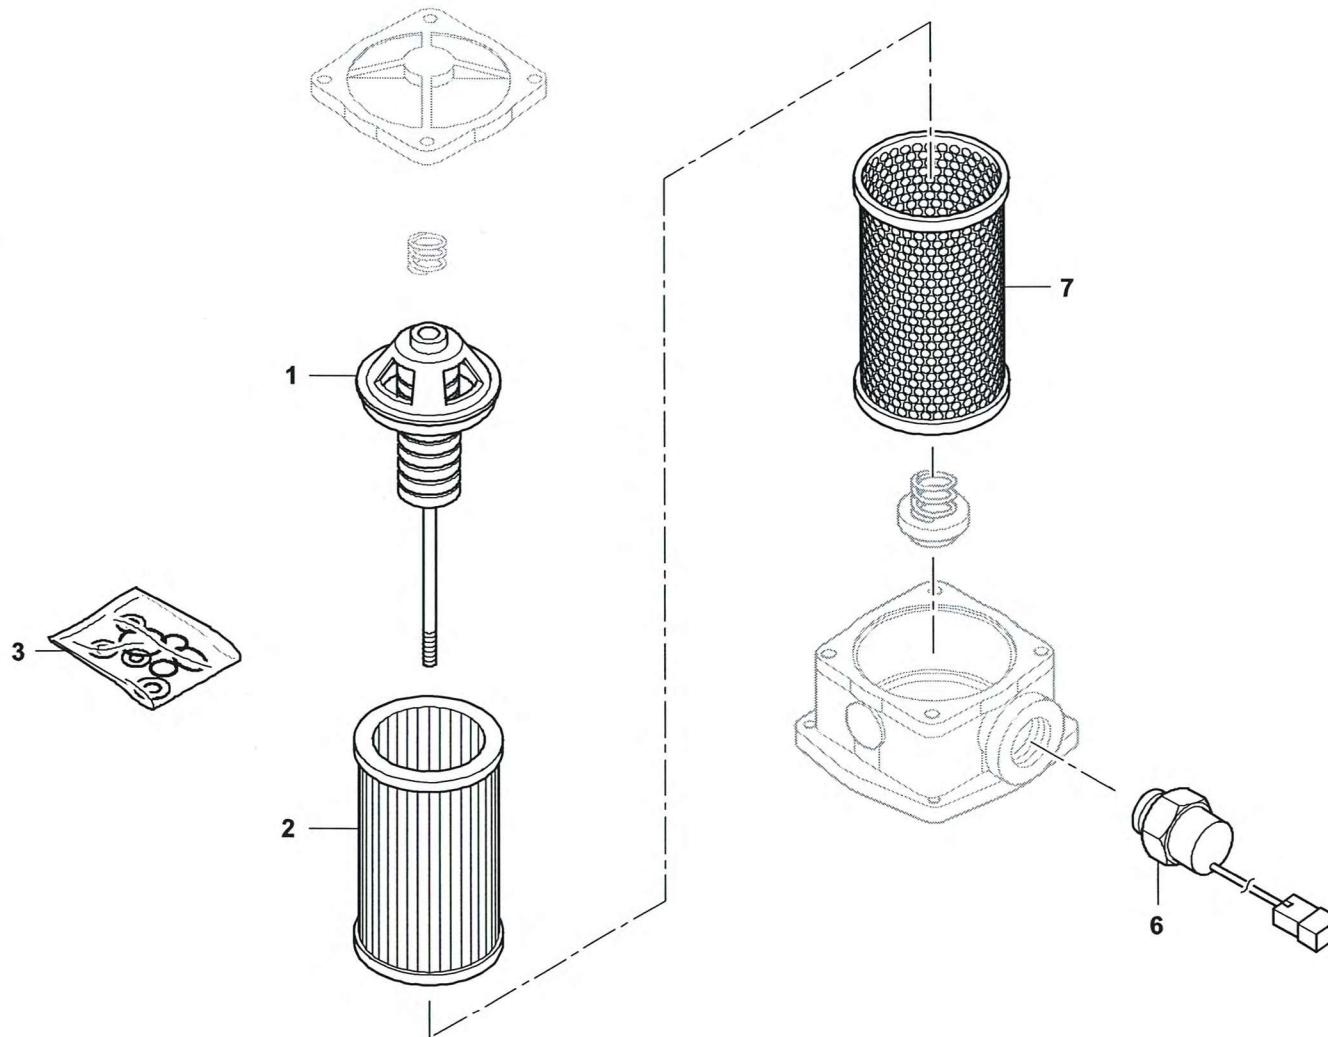

**GROVE**RUECKLAUFFILTER KIT  
RETURN FILTER KITBILDTADEL  
PICTORIAL DISPLAY

08.08

3329151-ETL D

1/1

GMK 5095  
BE 505  
G 781

3329151-D-BL01-0808-0000